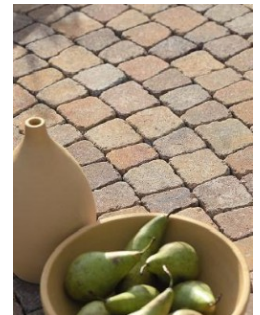

Specyfikacja produktu :

grubość [mm]	faktura	kolor	wymiary [mm]	ilość na palecie [m ²]	waga palety [kg]
60	gładka	szary grafitowy brązowy nerino latte hawaii	73 / 53 x 91	8,88 lub 9,86	1 219 lub 1 351
			83 / 63 x 91		
			93 / 73 x 91	7,11 lub 7,89	1 300 lub 1 440
103 / 83 x 91					
80	postarzana	nerino latte hawaii	103 / 83 x 91	7,11 lub 7,89	1 300 lub 1 440
			113 / 93 x 91		

Kolorystyka :

gładka :

postarzana :

Wykaz elementów występujących na palecie :