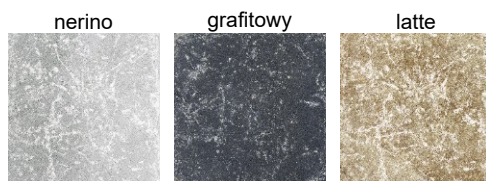

Specyfikacja produktu :

grubość [mm]	faktura	kolor	wymiary [mm]	ilość na palecie [m ²]	waga palety [kg]
60	gładka	szary grafitowy brązowy nerino latte hawaii	73 / 53 x 91	8,88 lub 9,86	1 219 lub 1 351
			83 / 63 x 91		
			93 / 73 x 91	7,11 lub 7,89	1 300 lub 1 440
103 / 83 x 91					
80	postarzana	nerino latte hawaii	103 / 83 x 91	7,11 lub 7,89	1 300 lub 1 440
			113 / 93 x 91		

Kolorystyka :

gładka :

postarzana :

Wykaz elementów występujących na palecie :