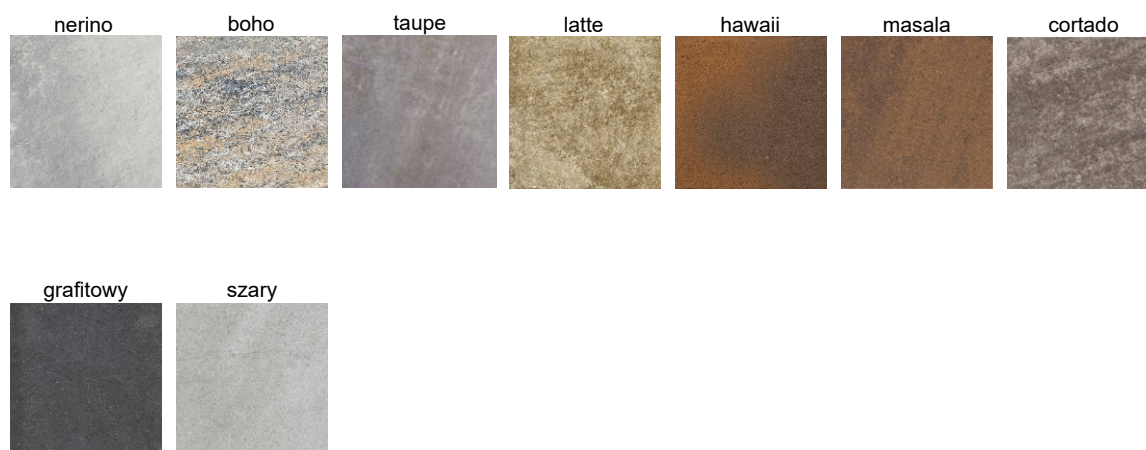

Specyfikacja produktu :

grubość [mm]	faktura	kolor	wymiary [mm]	ilość na palecie [m ²]	waga palety [kg]
60	gładka	nerino	197 x 297	10,80	1478
		boho	197 x 197		
		taupe	197 x 97		
		latte	97 x 97		
		hawaii			
masala					
		cortado			
		grafitowy			
		szary			

Kolorystyka :

Wykaz elementów występujących na palecie :