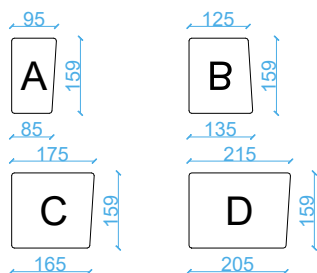

## Specyfikacja produktu :

grubość [mm]	faktura	kolor	wymiary [mm]	ilość na paletcie [m <sup>2</sup> ]	waga palety [kg]
60	gładka	szary grafitowy brązowy latte hawaii	85 / 95 x 159 125 / 135 x 159 165 / 175 x 159 205 / 215 x 159	9,34 lub 10,28 lub 11,21	1 281 lub 1406 lub 1 533

## Wzór ułożenia :