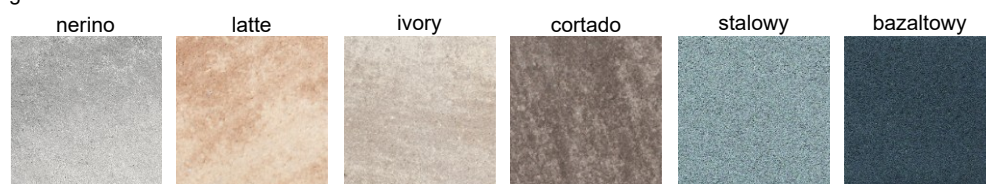

Specyfikacja produktu :

grubość [mm]	faktura	kolor	wymiary [cm]	ilość na palecie [szt.]	waga palety [kg]
45	gładka	nerino latte ivory cortado stalowy bazaltowy	60x40	48	1220
	piukana	ritmo			

Kolorystyka :

gładka :

piukana :

Wykaz elementów występujących na palecie :

Wzory ułożenia :